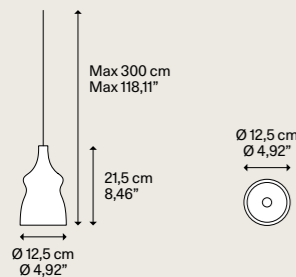

CATEGORY CLUSTER SUSPENSION LAMP

DESIGN Dima Loginoff, 2015

Nostalgia small

Light source
Sorgente luminosa

LED
3000 K
9 W
850 lm
120 V
CRI 92
MacAdam 3-Step
LED included
LED incluso

Net weight 0,66 kg / 1,46 lbs
Boxes Colli 2

Metal structure Montatura in metallo	Blown glass diffuser Diffusore in vetro soffiato	Code Codice
Chrome Cromo	Clear Trasparente	15422 0030U
	Glossy Smoke Fumo Lucido	15422 4330U
	Glossy Bronze Bronzo Lucido	15422 4630U
Transparent cable Cavo trasparente	Gold Oro	15422 5030U
	Rose Gold Oro Rosa	15422 5530U
	Clear Trasparente	15425 0030U
Matte Black - 9005 Nero Opaco - 9005	Glossy Smoke Fumo Lucido	15425 4330U
	Glossy Bronze Bronzo Lucido	15425 4630U
	Gold Oro	15425 5030U
Black cable Cavo nero	Rose Gold Oro Rosa	15425 5530U

IP20 Energy Saving Dim Triac