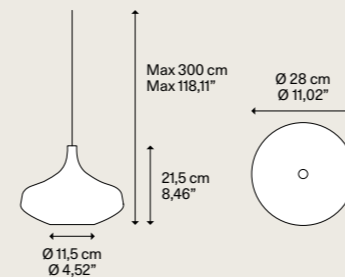

CATEGORY CLUSTER SUSPENSION LAMP

DESIGN Dima Loginoff, 2015

Nostalgia large

Light source
Sorgente luminosa

LED
3000 K
9 W
850 lm
120 V
CRI 92
MacAdam 3-Step
LED included
LED incluso

Net weight 1,02 kg / 2,25 lbs
Boxes Colli 2

Metal structure Montatura in metallo	Blown glass diffuser Diffusore in vetro soffiato	Code Codice
Chrome Cromo	Clear Trasparente	15424 0030U
	Glossy Smoke Fumo Lucido	15424 4330U
	Glossy Bronze Bronzo Lucido	15424 4630U
Transparent cable Cavo trasparente	Gold Oro	15424 5030U
	Rose Gold Oro Rosa	15424 5530U
	Clear Trasparente	15427 0030U
Matte Black - 9005 Nero Opaco - 9005	Glossy Smoke Fumo Lucido	15427 4330U
	Glossy Bronze Bronzo Lucido	15427 4630U
	Gold Oro	15427 5030U
Black cable Cavo nero	Rose Gold Oro Rosa	15427 5530U

IP20 Energy Saving Dim Triac

Suspension lamps must be installed on a canopy ► p. 426-433
Le lampade a sospensione devono essere installate su rosone ► p. 426-433