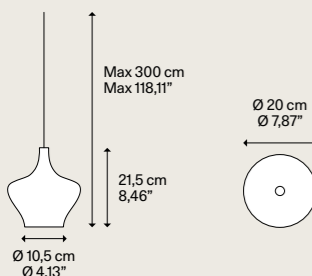

Nostalgia medium

Light source
Sorgente luminosa

LED
3000 K
9 W
850 lm
120 V
CRI 92
MacAdam 3-Step
LED included
LED incluso

Net weight 0,75 kg / 1,65 lbs
Boxes Colli 2

Metal structure Montatura in metallo	Blown glass diffuser Diffusore in vetro soffiato	Code Codice
Chrome Cromo	Clear Trasparente	15423 0030U
	Glossy Smoke Fumo Lucido	15423 4330U
	Glossy Bronze Bronzo Lucido	15423 4630U
Transparent cable Cavo trasparente	Gold Oro	15423 5030U
	Rose Gold Oro Rosa	15423 5530U
	Clear Trasparente	15426 0030U
Matte Black - 9005 Nero Opaco - 9005	Glossy Smoke Fumo Lucido	15426 4330U
	Glossy Bronze Bronzo Lucido	15426 4630U
	Gold Oro	15426 5030U
Black cable Cavo nero	Rose Gold Oro Rosa	15426 5530U

IP20 Energy Saving Dim Triac

Suspension lamps must be installed on a canopy ► p. 426-433
Le lampade a sospensione devono essere installate su rosone ► p. 426-433

► LED sources with direct power supply to the AC line voltage - driver not required. Dimmable with phase cut dimmer.

► LED con alimentazione diretta a tensione di rete - non necessita di driver. Dimmerabile con varialuce a taglio di fase.

► LED sources with direct power supply to the AC line voltage - driver not required. Dimmable with phase cut dimmer.

► LED con alimentazione diretta a tensione di rete - non necessita di driver. Dimmerabile con varialuce a taglio di fase.